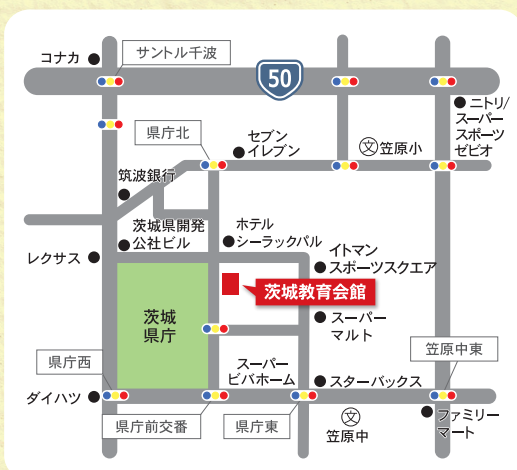

茨城県学校生協
茨城県庁生協共同企画

屋内展示
東洋羽毛

プロが教える
究極の快眠
メソッド

屋内
ワークショップA

サマーリース
作り教室

屋内
ワークショップB

木工
ものづくり
教室

住まいの なんでも 相談会

自由参加

予約なしの参加もOK
お気軽にお越し
ください

同時開催

生協物産
コーナー

『人気のコープ商品』など
を特別価格で販売します。
この機会をお見逃しなく!

7/12日
2026
10:00~17:00

新築・リフォームなどを
ご希望の方から将来の
ご計画の方まで生協
から“お得な情報”
をお届けするため
に企画しましたので、
お気軽に楽しんで、
お得な情報をゲット
してください。

キッチンカーが来る!!

事前予約特典

キッチンカーで使える

1,000円分の

チケット

プレゼント!

ローン相談

借り替えの
相談にのって
欲しい。

土地売買

実家の土地を
売りたい。
分譲地を買いたい。

新築

私のわがままを
聞いてもらえる
かしら?

リフォーム

断熱・バリアフリー・
水回りも
相談したい!

塗装

夏は涼しく、
冬は暖かい
エコ塗装にしたい!

太陽光発電

節電効果を高め、
光熱費を削減したい
のですが!

ライフプラン

充実した
人生のために

講座
スケジュール

10:30
▶11:30

失敗しない塗り替え・
水廻り改装リフォーム講座

12:00
▶13:00

高い電気代をいつまで払う?
太陽光発電&蓄電池のある生活

13:30
▶14:30

あなたにぴったりの
住宅ローンとは 住宅ローン講座

NEWS

みらいエコ住宅2026事業

※制度の適用には条件があります。

補助額最大110万円/戸

個別相談を承ります!
17:00まで

主催：茨城県学校生活協同組合・茨城県庁生活協同組合

協賛：東京海上日動火災保険、大貫工務店、一条工務店、カナメ、住友林業、
トヨタホーム茨城、那珂ハウジング、日本住宅塗装協会、ミサワホーム、
ミサワリフォーム関東、三井ホーム（茨城中央ホーム）

茨城教育会館3階

水戸市笠原町978-46

P駐車場無料

来場プレゼントや材料数の確認のため、裏面の
参加確認書のご提供 (FAX) にご協力ください。

●お問い合わせは

茨城県学校生活協同組合

・茨城県庁生活協同組合

裏面を
ご覧ください