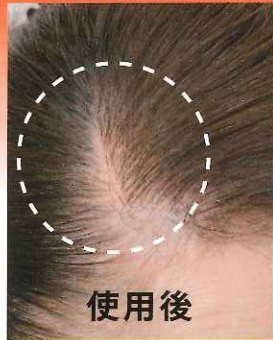

隠すと染めるの1本2役

はえ際

分け目

部分用

白髪かくし

髪
サラサラ

お出かけ前に ささっ!とひと塗り!

使用前

塗るだけで白髪を隠して
光に当たると黒く染まる!

使用后

シャンプーしても
色落ちしない!

塗りっぱなしでもベタつかない!

時間がたてば髪しなやか!

手が汚れない!

約100プッシュ使用可能

簡単くしタイプ