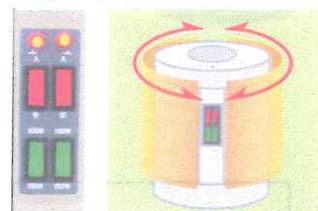

遠赤外線輻射式パネルヒーター

暖話室

DANWASHITSU

1000型

暖房目安
6~9畳

1時間当たりの
電気代目安
7~27円

全方向を均一に暖められる、効率的な円筒型タイプ

食卓の下などに置けば、みんな同じように暖かいので場所の取り合いもなくなります。
一ヶ所の設置でお部屋全体を暖められるタイプです。

省エネ運転ができ、簡単な操作
360度回転から、片側だけの180度にも切り替え可能。ワット数も500W、250Wから選べます。スイッチを押すだけで簡単です。

収納
カバー付

移動の負担が少ない
キャスター付

重さは8kgと重いですが、
キャスター付だからお部屋
の中で楽々移動!

●製品寸法：(約)高さ38×直径31cmの円形●重量：約8kg、3点式キャスター付●消費電力：250/500/750/1000W(4段切替)●コード長さ：3.0m

●製品寸法：幅56×高さ41×奥行22cm●重量：約7kg、キャスター付●消費電力：400/660W(2段切替)●コード長さ：2.7m

共通仕様

●安全装置：過熱防止装置・転倒安全装置・過電流保護ヒューズ、
積上面に植毛加工(暖話室のみ全面植毛)、4mm幅の安全柵、
トラッキング火災対策済み電源ケーブル●材質/本体：鋼板・ABS
樹脂、ガード：鋼材(植毛加工：66ナイロン)、パネル：ホーロー板、
電源コード：PVC●付属品：3年間品質保証付き取扱説明書、収納
用ダストカバー●生産国：日本
※電源を入れても、パネル部は赤くなりません。
※製品の仕様・価格・外観は予告なく変更されることがあります。
カット写真には一部、旧モデルの写真が使用されています。