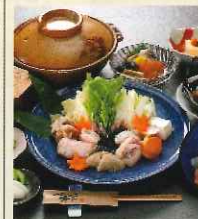

鮫鱈尽くしコース
+2,500円